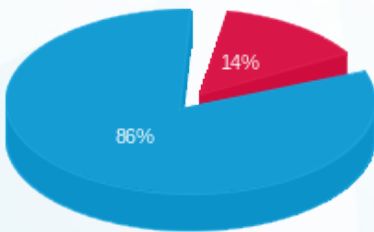

27/08/24 תאריך הפקה:
21/08/24 תאריך קריאה נוכחית:
22/07/24 תאריך קריאה קודמת:

שם דייר: בקרמוס
שם אתר: לפידות C

לקוח/ה נכבד/ה, אנו מתכבדים להגיש את חישוב צריכת החשמל לתקופה 21/08/24 - 22/07/24:

בקרמוס - 1 - 22344714 (3x160)

סוג תעריף	סוג צריכה	קריאה קודמת	קריאה נוכחית	סה"כ צריכה בקוט"ש	מחיר לקוט"ש בא"ג	סה"כ לתשלום
פרטי חשבון עבור תאריכים:						
777	פסגה	22/07/24	21/08/24	375.90	142.11	534.19 ₪
778	גבע	224.70	224.70	0.00	41.88	0.00 ₪
779	שפל	31,758.70	39,690.20	7,931.50	41.88	3,321.71 ₪

סה"כ לדייר:

פסגה	גבע	שפל	סה"כ	שיא ביקוש
375.90	0.00	7,931.50	8,307.40	50.22
534.19 ₪	0.00 ₪	3,321.71 ₪	3,855.90 ₪	

סה"כ צריכה
סה"כ לתשלום

152.00 ₪	תשלום קבוע	
33.57 ₪	תשלום עבור גודל חיבור בKVA (3x160)	
4,041.47 ₪	סה"כ לתשלום	לא כולל מע"מ

התפלגות חיוב בש"ח לפי תעו"ז