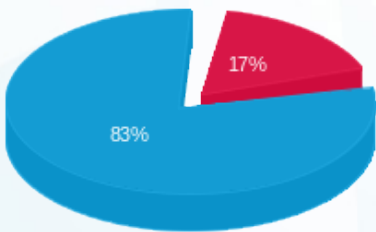

27/08/24 תאריך הפקה:
21/08/24 תאריך קריאה נוכחית:
22/07/24 תאריך קריאה קודמת:

שם דייר: דלתא
שם אתר: לפידות C

לקוח/ה נכבד/ה, אנו מתכבדים להגיש את חישוב צריכת החשמל לתקופה 21/08/24 - 22/07/24:

דלתא - 1 - 22344696(0x0)

סוג תעריף	סוג צריכה	קריאה קודמת	קריאה נוכחית	סה"כ צריכה בקוט"ש	מחיר לקוט"ש בא"ג	סה"כ לתשלום
פרטי חשבון עבור תאריכים:						
777	פסגה	22/07/24	21/08/24	304.20	142.11	432.30 ₪
778	גבע	257.00	257.00	0.00	41.88	0.00 ₪
779	שפל	21,885.20	26,949.40	5,064.20	41.88	2,120.89 ₪

סה"כ לדייר:

פסגה	גבע	שפל	סה"כ	שיא ביקוש
304.20	0.00	5,064.20	5,368.40	27.79
432.30 ₪	0.00 ₪	2,120.89 ₪	2,553.19 ₪	

סה"כ צריכה
סה"כ לתשלום

124.34 ₪	תשלום קבוע	
0.00 ₪	תשלום עבור גודל חיבור בKVA (0x0)	
2,677.52 ₪	סה"כ לתשלום	לא כולל מע"מ

התפלגות חיוב בש"ח לפי תעו"ז