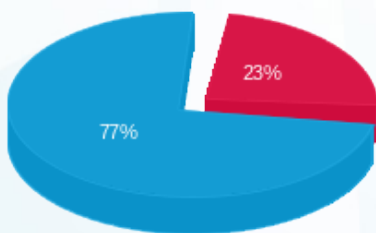

סה"כ לדייר:

פסגה	גבע	שפל	סה"כ	שיא ביקוש
50.20	0.00	556.90	607.10	0.63
71.34 ₪	0.00 ₪	233.23 ₪	304.57 ₪	

סה"כ צריכה

סה"כ לתשלום

258.00 ₪	תשלום קבוע	
22.33 ₪	תשלום עבור גודל חיבור בKVA (3x100)	
584.90 ₪	סה"כ לתשלום	לא כולל מע"מ

התפלגות חיוב בש"ח לפי תעו"ז

- פסגה (71.34 ₪)
- גבע (0.00 ₪)
- שפל (233.23 ₪)

הסטוריית צריכה בקוט"ש