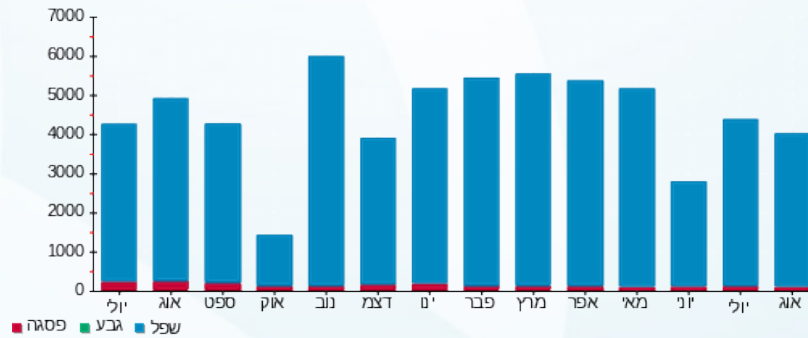

1 - 20002433(3x810)

סוג תעריף	סוג צריכה	קריאה קודמת	קריאה נוכחית	סה"כ צריכה בקוט"ש	מחיר לקוט"ש בא"ג	סה"כ לתשלום
פרטי חשבון עבור תאריכים:						
777	פסגה	0.00	0.00	0.00	142.11	0.00 ₪
778	גבע	0.00	0.00	0.00	41.88	0.00 ₪
779	שפל	0.00	3,611.22	3,611.22	41.88	1,512.38 ₪

סה"כ לדייר:

פסגה	גבע	שפל	סה"כ	שיא ביקוש
69.28	0.00	8,893.62	8,962.90	3.11
98.45 ₪	0.00 ₪	3,724.65 ₪	3,823.10 ₪	

סה"כ צריכה
 סה"כ לתשלום

258.00 ₪	תשלום קבוע	
194.52 ₪	תשלום עבור גודל חיבור בKVA (3x871)	
4,275.63 ₪	סה"כ לתשלום	לא כולל מע"מ

התפלגות חיוב בש"ח לפי תע"ז

פסגה (98.45 ₪) 97%
 גבע (0.00 ₪) 3%
 שפל (3,724.65 ₪) 0%

הסטוריית צריכה בקוט"ש

27/08/24

תאריך הפקדה:

שם דייר: מכבסה תמיר

25/08/24

תאריך קריאה נוכחית: