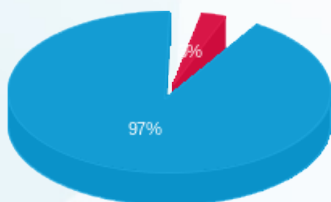

27/08/24 תאריך הפקה:
25/08/24 תאריך קריאה נוכחית:
24/07/24 תאריך קריאה קודמת:

שם דייר: גורס פלסטיק
שם אתר: ויניץ א.ת. גורן

לקוח/ה נכבד/ה, אנו מתכבדים להגיש את חישוב צריכת החשמל לתקופה 25/08/24 - 24/07/24:

גורס פלסטיק - 1 - 08029544(3x61)

סוג תעריף	סוג צריכה	קריאה קודמת	קריאה נוכחית	סה"כ צריכה בקוט"ש	מחיר לקוט"ש בא"ג	סה"כ לתשלום
פרטי חשבון עבור תאריכים:						
777	פסגה	24/07/24	25/08/24	69.28	142.11	98.45 ₪
778	גבע	2,313.44	2,313.44	0.00	41.88	0.00 ₪
779	שפל	74,350.56	79,632.96	5,282.40	41.88	2,212.27 ₪

1 - 20002433(3x810)

סוג תעריף	סוג צריכה	קריאה קודמת	קריאה נוכחית	סה"כ צריכה בקוט"ש	מחיר לקוט"ש בא"ג	סה"כ לתשלום
פרטי חשבון עבור תאריכים:						
777	פסגה	0.00	0.00	0.00	142.11	0.00 ₪
778	גבע	0.00	0.00	0.00	41.88	0.00 ₪
779	שפל	0.00	3,611.22	3,611.22	41.88	1,512.38 ₪

סה"כ לדייר:

פסגה	גבע	שפל	סה"כ	שיא ביקוש
69.28	0.00	8,893.62	8,962.90	3.11
98.45 ₪	0.00 ₪	3,724.65 ₪	3,823.10 ₪	

סה"כ צריכה
סה"כ לתשלום

258.00 ₪	תשלום קבוע	
194.52 ₪	תשלום עבור גודל חיבור בKVA (3x871)	
4,275.63 ₪	סה"כ לתשלום	לא כולל מע"מ

התפלגות חיוב בש"ח לפי תע"ז