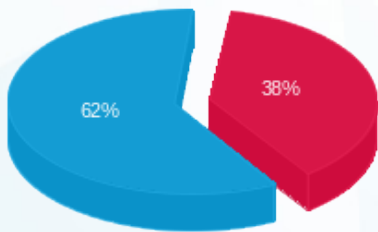

29/08/24 תאריך הפקה:
30/06/24 תאריך קריאה נוכחית:
01/06/24 תאריך קריאה קודמת:

שם דייר: קומה 24 יחי B - גלובל נט ישראל
שם אתר: ארגמן בני ברק

לקוח/ה נכבד/ה, אנו מתכבדים להגיש את חישוב צריכת החשמל לתקופה 01/06/24 - 30/06/24:

קומה 24 יחי B - גלובל נט ישראל - 1 - 19051844

סוג תעריף	סוג צריכה	קריאה קודמת	קריאה נוכחית	סה"כ צריכה בקוט"ש	מחיר לקוט"ש בא"ג	סה"כ לתשלום
פרטי חשבון עבור תאריכים:						
777	פסגה	01/06/24	30/06/24	79.07	142.11	112.36 ₪
778	גבע	2,912.30	2,912.30	0.00	41.88	0.00 ₪
779	שפל	10,310.20	10,739.45	429.25	41.88	179.77 ₪

סה"כ לדייר:

פסגה	גבע	שפל	סה"כ	שיא ביקוש
79.07	0.00	429.25	508.32	3.05
112.36 ₪	0.00 ₪	179.77 ₪	292.13 ₪	

סה"כ צריכה
סה"כ לתשלום

30.00 ₪	תשלום קבוע	
0.00 ₪	תשלום עבור גודל חיבור בKVA (0x0)	
322.13 ₪	סה"כ לתשלום	לא כולל מע"מ

התפלגות חיוב בש"ח לפי תעו"ז