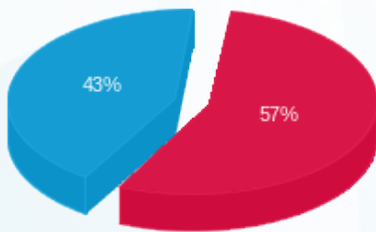

01/09/24 תאריך הפקה:
31/08/24 תאריך קריאה נוכחית:
01/08/24 תאריך קריאה קודמת:

שם דייר: זו ארץ זו
שם אתר: בית רולדין

לקוח/ה נכבד/ה, אנו מתכבדים להגיש את חישוב צריכת החשמל לתקופה 01/08/24 - 31/08/24:

זו ארץ זו - 8 - (3x40)81029708

סוג תעריף	סוג צריכה	קריאה קודמת	קריאה נוכחית	סה"כ צריכה בקוט"ש	מחיר לקוט"ש בא"ג	סה"כ לתשלום
פרטי חשבון עבור תאריכים:						
777	פסגה	01/08/24	31/08/24	886.70	142.11	1,260.09 ₪
778	גבע	29,764.70	29,764.70	0.00	41.88	0.00 ₪
779	שפל	52,132.05	54,410.65	2,278.60	41.88	954.28 ₪

סה"כ לדייר:

פסגה	גבע	שפל	סה"כ	שיא ביקוש
886.70	0.00	2,278.60	3,165.30	11.85
1,260.09 ₪	0.00 ₪	954.28 ₪	2,214.37 ₪	

סה"כ צריכה
סה"כ לתשלום

226.74 ₪	תשלום קבוע	
8.39 ₪	תשלום עבור גודל חיבור בKVA (3x40)	
2,449.50 ₪	סה"כ לתשלום	לא כולל מע"מ

התפלגות חיוב בש"ח לפי תעו"ז