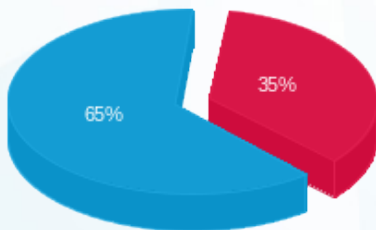

סה"כ לדייר:

פסגה	גבע	שפל	סה"כ	שיא ביקוש
503.28	0.00	3,149.09	3,652.37	6.69
715.21 ₪	0.00 ₪	1,318.84 ₪	2,034.05 ₪	

סה"כ צריכה

סה"כ לתשלום

226.74 ₪	תשלום קבוע	
8.39 ₪	תשלום עבור גודל חיבור בKVA (3x40)	
2,269.18 ₪	סה"כ לתשלום	לא כולל מע"מ

התפלגות חיוב בש"ח לפי תע"ז

■ פסגה (715.21 ₪)  
 ■ גבע (0.00 ₪)  
 ■ שפל (1,318.84 ₪)

הסטוריית צריכה בקוט"ש