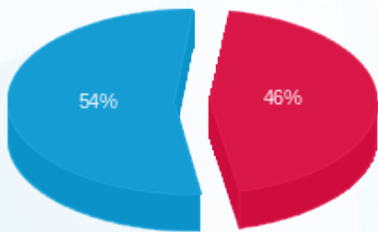

02/09/24 תאריך הפקה:
31/08/24 תאריך קריאה נוכחית:
01/08/24 תאריך קריאה קודמת:

שם דייר: ארומה 1
שם אתר: רמות מול זכרון

לקוח/ה נכבד/ה, אנו מתכבדים להגיש את חישוב צריכת החשמל לתקופה 01/08/24 - 31/08/24:

ארומה 1 - 1 - 81005601(3x160)

סוג תעריף	סוג צריכה	קריאה קודמת	קריאה נוכחית	סה"כ צריכה בקוט"ש	מחיר לקוט"ש בא"ג	סה"כ לתשלום
פרטי חשבון עבור תאריכים:						
777	פסגה	01/08/24	31/08/24	6,576.59	142.11	9,345.99 ₪
778	גבע	221,273.11	221,273.11	0.00	41.88	0.00 ₪
779	שפל	847,961.52	874,460.51	26,498.98	41.88	11,097.77 ₪

סה"כ לדייר:

פסגה	גבע	שפל	סה"כ	שיא ביקוש
6,576.59	0.00	26,498.98	33,075.57	91.46
9,345.99 ₪	0.00 ₪	11,097.77 ₪	20,443.76 ₪	

סה"כ צריכה
סה"כ לתשלום

226.74 ₪	תשלום קבוע	
33.57 ₪	תשלום עבור גודל חיבור בKVA (3x160)	
20,704.07 ₪	סה"כ לתשלום	לא כולל מע"מ

התפלגות חיוב בש"ח לפי תע"ז