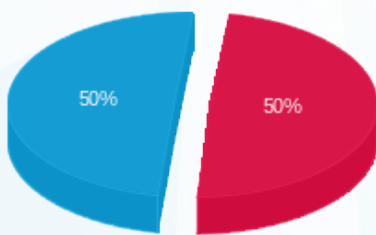

סה"כ לדייר:

פסגה	גבע	שפל	סה"כ	שיא ביקוש
524.00	0.00	1,804.15	2,328.15	7.08
744.65 ₪	0.00 ₪	755.58 ₪	1,500.23 ₪	

סה"כ צריכה

סה"כ לתשלום

226.74 ₪	תשלום קבוע	
8.39 ₪	תשלום עבור גודל חיבור בKVA (3x40)	
1,735.36 ₪	סה"כ לתשלום	לא כולל מע"מ

התפלגות חיוב בש"ח לפי תעו"ז

■ פסגה (744.65 ₪)
 ■ גבע (0.00 ₪)
 ■ שפל (755.58 ₪)

הסטוריית צריכה בקוט"ש