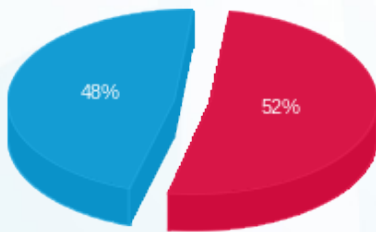

02/09/24 תאריך הפקה:
31/08/24 תאריך קריאה נוכחית:
01/08/24 תאריך קריאה קודמת:

שם דייר: ביגוד 27 חדש
שם אתר: רמות מול זכרון

לקוח/ה נכבד/ה, אנו מתכבדים להגיש את חישוב צריכת החשמל לתקופה 01/08/24 - 31/08/24:

ביגוד 27 - 3 - 81010693 (3x200)

סוג תעריף	סוג צריכה	קריאה קודמת	קריאה נוכחית	סה"כ צריכה בקוט"ש	מחיר לקוט"ש בא"ג	סה"כ לתשלום
פרטי חשבון עבור תאריכים:						
777	פסגה	01/08/24	31/08/24	5,099.41	142.11	7,246.77 ₪
778	גבע	131,978.00	131,978.00	0.00	41.88	0.00 ₪
779	שפל	299,911.10	315,630.58	15,719.48	41.88	6,583.32 ₪

סה"כ לדייר:

פסגה	גבע	שפל	סה"כ	שיא ביקוש
5,099.41	0.00	15,719.48	20,818.89	73.22
7,246.77 ₪	0.00 ₪	6,583.32 ₪	13,830.09 ₪	

סה"כ צריכה
סה"כ לתשלום

226.74 ₪	תשלום קבוע	
41.96 ₪	תשלום עבור גודל חיבור בKVA (3x200)	
14,098.79 ₪	סה"כ לתשלום	לא כולל מע"מ

התפלגות חיוב בש"ח לפי תעו"ז