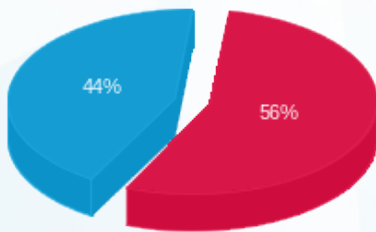

02/09/24 תאריך הפקה:
31/08/24 תאריך קריאה נוכחית:
01/08/24 תאריך קריאה קודמת:

שם דייר: בילבונג
שם אתר: רמות מול זכרון

לקוח/ה נכבד/ה, אנו מתכבדים להגיש את חישוב צריכת החשמל לתקופה 01/08/24 - 31/08/24:

בילבונג - 5 - 81005601 (3x80)

סוג תעריף	סוג צריכה	קריאה קודמת	קריאה נוכחית	סה"כ צריכה בקוט"ש	מחיר לקוט"ש בא"ג	סה"כ לתשלום
פרטי חשבון עבור תאריכים:						
777	פסגה	01/08/24	31/08/24	1,149.40	142.11	1,633.41 ₪
778	גבע	32,372.90	32,372.90	0.00	41.88	0.00 ₪
779	שפל	92,896.79	95,919.54	3,022.76	41.88	1,265.93 ₪

סה"כ לדייר:

פסגה	גבע	שפל	סה"כ	שיא ביקוש
1,149.40	0.00	3,022.76	4,172.15	13.46
1,633.41 ₪	0.00 ₪	1,265.93 ₪	2,899.34 ₪	

סה"כ צריכה
סה"כ לתשלום

226.74 ₪	תשלום קבוע	
16.78 ₪	תשלום עבור גודל חיבור בKVA (3x80)	
3,142.86 ₪	סה"כ לתשלום	לא כולל מע"מ

התפלגות חיוב בש"ח לפי תעו"ז