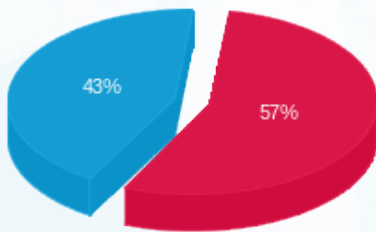

02/09/24 תאריך הפקה:
31/08/24 תאריך קריאה נוכחית:
01/08/24 תאריך קריאה קודמת:

שם דייר: גלי סולוג 8
שם אתר: רמות מול זכרון

לקוח/ה נכבד/ה, אנו מתכבדים להגיש את חישוב צריכת החשמל לתקופה 01/08/24 - 31/08/24:

גלי סולוג 8 - 1 - 16193924 (3x80)

סוג תעריף	סוג צריכה	קריאה קודמת	קריאה נוכחית	סה"כ צריכה בקוט"ש	מחיר לקוט"ש בא"ג	סה"כ לתשלום
פרטי חשבון עבור תאריכים:						
777	פסגה	01/08/24	31/08/24	1,940.50	142.11	2,757.64 ₪
778	גבע	60,578.60	60,578.60	0.00	41.88	0.00 ₪
779	שפל	127,388.00	132,455.80	5,067.80	41.88	2,122.39 ₪

סה"כ לדייר:

פסגה	גבע	שפל	סה"כ	שיא ביקוש
1,940.50	0.00	5,067.80	7,008.30	23.62
2,757.64 ₪	0.00 ₪	2,122.39 ₪	4,880.04 ₪	

סה"כ צריכה
סה"כ לתשלום

226.74 ₪	תשלום קבוע	
16.78 ₪	תשלום עבור גודל חיבור בKVA (3x80)	
5,123.56 ₪	סה"כ לתשלום	לא כולל מע"מ

התפלגות חיוב בש"ח לפי תע"ז