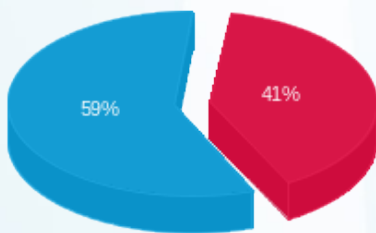

סה"כ לדייר:

פסגה	גבע	שפל	סה"כ	שיא ביקוש
458.52	0.00	2,270.12	2,728.64	12.22
651.60 ₪	0.00 ₪	950.73 ₪	1,602.33 ₪	

סה"כ צריכה

סה"כ לתשלום

137.00 ₪	<b>תשלום קבוע</b> <b>תשלום עבור גודל חיבור בKVA (3x40)</b> <b>סה"כ</b> <b>מע"מ 17.00%</b>	<b>סה"כ לתשלום</b>
8.39 ₪		
1,747.72 ₪		
297.11 ₪		
2,044.83 ₪	<b>כולל מע"מ</b>	

התפלגות חיוב בש"ח לפי תעו"ז

■ פסגה (651.60 ₪)  
■ גבע (0.00 ₪)  
■ שפל (950.73 ₪)

הסטוריית צריכה בקוט"ש