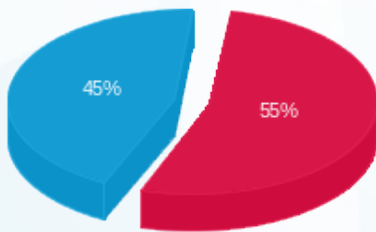

02/09/24 תאריך הפקה:
31/08/24 תאריך קריאה נוכחית:
01/08/24 תאריך קריאה קודמת:

שם דייר: ללין 23
שם אתר: רמות מול זכרון

לקוח/ה נכבד/ה, אנו מתכבדים להגיש את חישוב צריכת החשמל לתקופה 01/08/24 - 31/08/24:

ללין 23 - 2 - 81004061 (3x40)

סוג תעריף	סוג צריכה	קריאה קודמת	קריאה נוכחית	סה"כ צריכה בקוט"ש	מחיר לקוט"ש בא"ג	סה"כ לתשלום
		01/08/24	31/08/24			
777	פסגה	243,980.17	244,814.37	834.20	142.11	1,185.49 ₪
778	גבע	114,898.15	114,898.15	0.00	41.88	0.00 ₪
779	שפל	173,289.07	175,618.86	2,329.79	41.88	975.72 ₪

סה"כ לדייר:

פסגה	גבע	שפל	סה"כ	שיא ביקוש
834.20	0.00	2,329.79	3,163.99	9.22
1,185.49 ₪	0.00 ₪	975.72 ₪	2,161.20 ₪	

סה"כ צריכה
סה"כ לתשלום

226.74 ₪	תשלום קבוע	
8.39 ₪	תשלום עבור גודל חיבור בKVA (3x40)	
2,396.33 ₪	סה"כ לתשלום	לא כולל מע"מ

התפלגות חיוב בש"ח לפי תע"ז