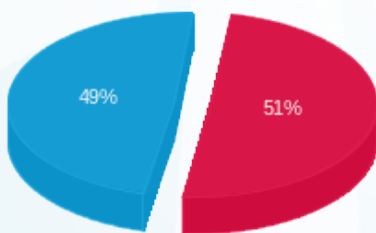

02/09/24 תאריך הפקה:
31/08/24 תאריך קריאה נוכחית:
01/08/24 תאריך קריאה קודמת:

שם דייר: מס' 016 עולם צמחי המרפא
שם אתר: מתחם שביר

לקוח/ה נכבד/ה, אנו מתכבדים להגיש את חישוב צריכת החשמל לתקופה 01/08/24 - 31/08/24:

עולם צמחי המרפא - 12 - 13080896(3x25)

סוג תעריף	סוג צריכה	קריאה קודמת	קריאה נוכחית	סה"כ צריכה בקוט"ש	מחיר לקוט"ש בא"ג	סה"כ לתשלום
פרטי חשבון עבור תאריכים:						
777	פסגה	01/08/24	31/08/24	730.25	142.11	1,037.76 ₪
778	גבע	23,178.70	23,178.70	0.00	41.88	0.00 ₪
779	שפל	58,458.00	60,845.80	2,387.80	41.88	1,000.01 ₪

סה"כ לדייר:

פסגה	גבע	שפל	סה"כ	שיא ביקוש
730.25	0.00	2,387.80	3,118.05	9.22
1,037.76 ₪	0.00 ₪	1,000.01 ₪	2,037.77 ₪	

סה"כ צריכה
סה"כ לתשלום

226.74 ₪	תשלום קבוע	
5.24 ₪	תשלום עבור גודל חיבור בKVA (3x25)	
2,269.75 ₪	סה"כ לתשלום	לא כולל מע"מ

התפלגות חיוב בש"ח לפי תע"ז