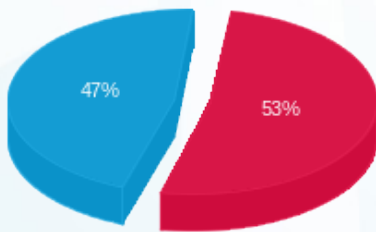

02/09/24 תאריך הפקה:
31/08/24 תאריך קריאה נוכחית:
01/08/24 תאריך קריאה קודמת:

שם דייר: מס' 054 אושי אושי מזגנים
שם אתר: מתחם שביר

לקוח/ה נכבד/ה, אנו מתכבדים להגיש את חישוב צריכת החשמל לתקופה 01/08/24 - 31/08/24:

8 - 13170745 (3x80)

סוג תעריף	סוג צריכה	קריאה קודמת	קריאה נוכחית	סה"כ צריכה בקוט"ש	מחיר לקוט"ש בא"ג	סה"כ לתשלום
פרטי חשבון עבור תאריכים:						
777	פסגה	01/08/24	31/08/24	1,293.70	142.11	1,838.48 ₪
778	גבע	56,943.80	56,943.80	0.00	41.88	0.00 ₪
779	שפל	120,810.40	124,699.30	3,888.90	41.88	1,628.67 ₪

סה"כ לדייר:

פסגה	גבע	שפל	סה"כ	שיא ביקוש
1,293.70	0.00	3,888.90	5,182.60	12.98
1,838.48 ₪	0.00 ₪	1,628.67 ₪	3,467.15 ₪	

סה"כ צריכה
סה"כ לתשלום

226.74 ₪	תשלום קבוע	
16.78 ₪	תשלום עבור גודל חיבור בKVA (3x80)	
3,710.67 ₪	סה"כ לתשלום	לא כולל מע"מ

התפלגות חיוב בש"ח לפי תעו"ז