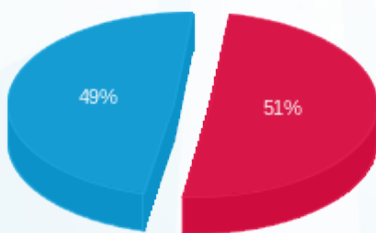

02/09/24 תאריך הפקה:
31/08/24 תאריך קריאה נוכחית:
01/08/24 תאריך קריאה קודמת:

שם דייר: מקדונלדס
שם אתר: רמות מול זכרון

לקוח/ה נכבד/ה, אנו מתכבדים להגיש את חישוב צריכת החשמל לתקופה 01/08/24 - 31/08/24:

מקדונלד - 4 - 15114161 (3x100)

סוג תעריף	סוג צריכה	קריאה קודמת	קריאה נוכחית	סה"כ צריכה בקוט"ש	מחיר לקוט"ש בא"ג	סה"כ לתשלום
		01/08/24	31/08/24			
777	פסגה	414,375.40	418,886.80	4,511.40	142.11	6,411.15 ₪
778	גבע	190,396.60	190,396.60	0.00	41.88	0.00 ₪
779	שפל	564,210.40	578,912.00	14,701.60	41.88	6,157.03 ₪

סה"כ לדייר:

פסגה	גבע	שפל	סה"כ	שיא ביקוש
4,511.40	0.00	14,701.60	19,213.00	57.23
6,411.15 ₪	0.00 ₪	6,157.03 ₪	12,568.18 ₪	

סה"כ צריכה
סה"כ לתשלום

226.74 ₪	תשלום קבוע	
20.98 ₪	תשלום עבור גודל חיבור בKVA (3x100)	
12,815.90 ₪	סה"כ לתשלום	לא כולל מע"מ

התפלגות חיוב בש"ח לפי תעו"ז