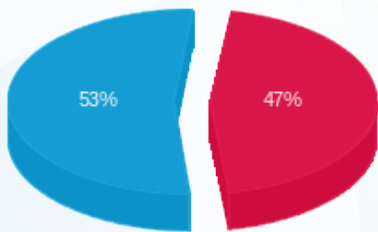

02/09/24 תאריך הפקה:
31/08/24 תאריך קריאה נוכחית:
01/08/24 תאריך קריאה קודמת:

שם דייר: מקדונלד
שם אתר: גמבו אילת

לקוח/ה נכבד/ה, אנו מתכבדים להגיש את חישוב צריכת החשמל לתקופה 01/08/24 - 31/08/24:

מקדונלד - 1 - 21262416 (3x400)

סוג תעריף	סוג צריכה	קריאה קודמת	קריאה נוכחית	סה"כ צריכה בקוט"ש	מחיר לקוט"ש בא"ג	סה"כ לתשלום
פרטי חשבון עבור תאריכים:						
777	פסגה	01/08/24	31/08/24	2,676.70	142.11	3,803.86 ₪
778	גבע	20,760.30	20,760.30	0.00	41.88	0.00 ₪
779	שפל	82,126.90	92,504.10	10,377.20	41.88	4,345.97 ₪

סה"כ לדיר:

פסגה	גבע	שפל	סה"כ	שיא ביקוש
2,676.70	0.00	10,377.20	13,053.90	61.76
3,803.86 ₪	0.00 ₪	4,345.97 ₪	8,149.83 ₪	

סה"כ צריכה
סה"כ לתשלום

226.74 ₪	תשלום קבוע	
83.92 ₪	תשלום עבור גודל חיבור בKVA (3x400)	
8,460.49 ₪	סה"כ לתשלום	לא כולל מע"מ

התפלגות חיוב בש"ח לפי תע"ז