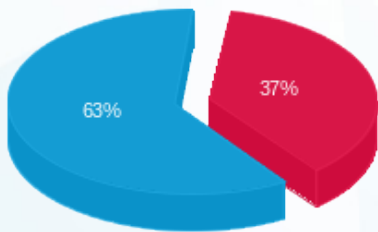

02/09/24 תאריך הפקה:
31/08/24 תאריך קריאה נוכחית:
01/08/24 תאריך קריאה קודמת:

שם דייר: עיניים פקוחות חדש
שם אתר: רמות מול זכרון

לקוח/ה נכבד/ה, אנו מתכבדים להגיש את חישוב צריכת החשמל לתקופה 01/08/24 - 31/08/24:

עיניים פקוחות - 6 - 80001093 (3x32)

סוג תעריף	סוג צריכה	קריאה קודמת	קריאה נוכחית	סה"כ צריכה בקוט"ש	מחיר לקוט"ש בא"ג	סה"כ לתשלום
פרטי חשבון עבור תאריכים:						
777	פסגה	01/08/24	31/08/24	446.15	142.11	634.02 ₪
778	גבע	9,898.25	9,898.25	0.00	41.88	0.00 ₪
779	שפל	43,499.88	46,024.78	2,524.90	41.88	1,057.43 ₪

סה"כ לדייר:

פסגה	גבע	שפל	סה"כ	שיא ביקוש
446.15	0.00	2,524.90	2,971.04	
634.02 ₪	0.00 ₪	1,057.43 ₪	1,691.45 ₪	

סה"כ צריכה
סה"כ לתשלום

226.74 ₪	תשלום קבוע	
6.71 ₪	תשלום עבור גודל חיבור בKVA (3x32)	
1,924.90 ₪	סה"כ לתשלום	לא כולל מע"מ

התפלגות חיוב בש"ח לפי תע"ז