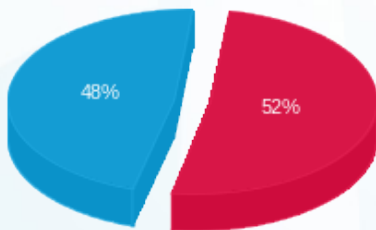

02/09/24 תאריך הפקה:
31/08/24 תאריך קריאה נוכחית:
01/08/24 תאריך קריאה קודמת:

שם דייר: פוטושופ
שם אתר: רמות מול זכרון

לקוח/ה נכבד/ה, אנו מתכבדים להגיש את חישוב צריכת החשמל לתקופה 01/08/24 - 31/08/24:

פוטושופ - 6 - 81004061 (3x40)

סוג תעריף	סוג צריכה	קריאה קודמת	קריאה נוכחית	סה"כ צריכה בקוט"ש	מחיר לקוט"ש בא"ג	סה"כ לתשלום
פרטי חשבון עבור תאריכים:						
777	פסגה	01/08/24	31/08/24	327.91	142.11	465.99 ₪
778	גבע	75,586.81	75,586.81	0.00	41.88	0.00 ₪
779	שפל	82,631.62	83,656.25	1,024.63	41.88	429.11 ₪

סה"כ לדייר:

פסגה	גבע	שפל	סה"כ	שיא ביקוש
327.91	0.00	1,024.63	1,352.54	6.28
465.99 ₪	0.00 ₪	429.11 ₪	895.11 ₪	

סה"כ צריכה
סה"כ לתשלום

226.74 ₪	תשלום קבוע	
8.39 ₪	תשלום עבור גודל חיבור בKVA (3x40)	
1,130.24 ₪	סה"כ לתשלום	לא כולל מע"מ

התפלגות חיוב בש"ח לפי תעו"ז