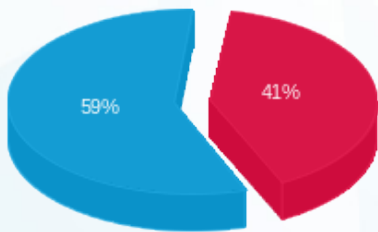

02/09/24 תאריך הפקה:
31/08/24 תאריך קריאה נוכחית:
01/08/24 תאריך קריאה קודמת:

שם דייר: פז אשקלון גלים - טעינת רכבים
שם אתר: פז
תאריך כניסה: 28/08/24

לקוח/ה נכבד/ה, אנו מתכבדים להגיש את חישוב צריכת החשמל לתקופה 28/08/24 - 31/08/24:

פז אשקלון - גלים - 1 - (0x0)22345304

סוג תעריף	סוג צריכה	קריאה קודמת	קריאה נוכחית	סה"כ צריכה בקוט"ש	מחיר לקוט"ש בא"ג	סה"כ לתשלום
פרטי חשבון עבור תאריכים:						
777	פסגה	28/08/24	31/08/24	560.10	142.11	795.96 ₪
778	גבע	0.00	0.00	0.00	41.88	0.00 ₪
779	שפל	0.00	2,695.00	2,695.00	41.88	1,128.67 ₪

סה"כ לדייר:

פסגה	גבע	שפל	סה"כ	שיא ביקוש
560.10	0.00	2,695.00	3,255.10	183.08
795.96 ₪	0.00 ₪	1,128.67 ₪	1,924.62 ₪	

סה"כ צריכה
סה"כ לתשלום

226.74 ₪	תשלום קבוע	
0.00 ₪	תשלום עבור גודל חיבור ב KVA (0x0)	
2,151.36 ₪	סה"כ לתשלום	לא כולל מע"מ

התפלגות חיוב בש"ח לפי תע"ז