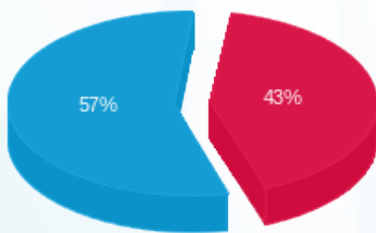

סה"כ לדייר:

פסגה	גבע	שפל	סה"כ	שיא ביקוש
114.33	0.00	511.87	626.20	13.88
162.47 ₪	0.00 ₪	214.37 ₪	376.84 ₪	

סה"כ צריכה

סה"כ לתשלום

226.74 ₪	תשלום קבוע
603.58 ₪	סה"כ לתשלום

לא כולל מע"מ

התפלגות חיוב בש"ח לפי תעו"ז