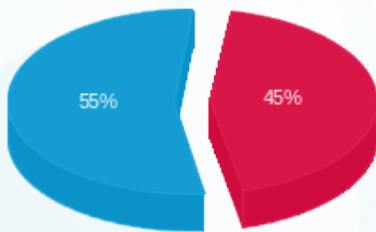

02/09/24 תאריך הפקה:
31/08/24 תאריך קריאה נוכחית:
01/08/24 תאריך קריאה קודמת:

שם דייר: פינונס
שם אתר: רמות מול זכרון

לקוח/ה נכבד/ה, אנו מתכבדים להגיש את חישוב צריכת החשמל לתקופה 01/08/24 - 31/08/24:

פינונס - 4 - 81004061 (3x25)

סוג תעריף	סוג צריכה	קריאה קודמת	קריאה נוכחית	סה"כ צריכה בקוט"ש	מחיר לקוט"ש בא"ג	סה"כ לתשלום
פרטי חשבון עבור תאריכים:						
777	פסגה	01/08/24	31/08/24	1,006.47	142.11	1,430.30 ₪
778	גבע	74,259.12	74,259.12	0.00	41.88	0.00 ₪
779	שפל	123,522.44	127,638.07	4,115.63	41.88	1,723.63 ₪

סה"כ לדייר:

פסגה	גבע	שפל	סה"כ	שיא ביקוש
1,006.47	0.00	4,115.63	5,122.10	18.88
1,430.30 ₪	0.00 ₪	1,723.63 ₪	3,153.92 ₪	

סה"כ צריכה
סה"כ לתשלום

226.74 ₪	תשלום קבוע	
5.24 ₪	תשלום עבור גודל חיבור בKVA (3x25)	
3,385.91 ₪	סה"כ לתשלום	לא כולל מע"מ

התפלגות חיוב בש"ח לפי תע"ז