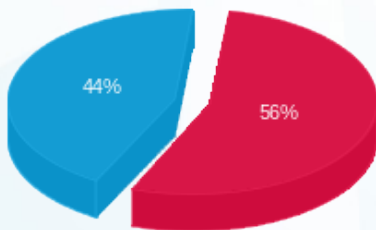

02/09/24 תאריך הפקה:
31/08/24 תאריך קריאה נוכחית:
01/08/24 תאריך קריאה קודמת:

שם דייר: פיצה פורמן
שם אתר: רמות מול זכרון

לקוח/ה נכבד/ה, אנו מתכבדים להגיש את חישוב צריכת החשמל לתקופה 01/08/24 - 31/08/24:

פיצה פורמן - 7 - 15114161 (3x125)

סוג תעריף	סוג צריכה	קריאה קודמת	קריאה נוכחית	סה"כ צריכה בקוט"ש	מחיר לקוט"ש בא"ג	סה"כ לתשלום
פרטי חשבון עבור תאריכים:						
777	פסגה	01/08/24	31/08/24	1,873.30	142.11	2,662.15 ₪
778	גבע	10,907.40	10,907.40	0.00	41.88	0.00 ₪
779	שפל	69,797.80	74,831.10	5,033.30	41.88	2,107.95 ₪

סה"כ לדייר:

פסגה	גבע	שפל	סה"כ	שיא ביקוש
1,873.30	0.00	5,033.30	6,906.60	22.62
2,662.15 ₪	0.00 ₪	2,107.95 ₪	4,770.09 ₪	

סה"כ צריכה
סה"כ לתשלום

226.74 ₪	תשלום קבוע	
26.22 ₪	תשלום עבור גודל חיבור בKVA (3x125)	
5,023.06 ₪	סה"כ לתשלום	לא כולל מע"מ

התפלגות חיוב בש"ח לפי תע"ז