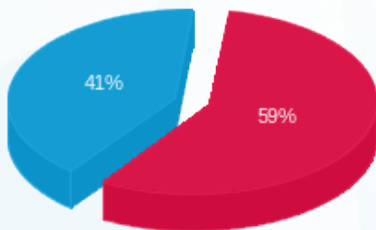

02/09/24 תאריך הפקה:
31/08/24 תאריך קריאה נוכחית:
01/08/24 תאריך קריאה קודמת:

שם דייר: פלאש 31
שם אתר: רמות מול זכרון

לקוח/ה נכבד/ה, אנו מתכבדים להגיש את חישוב צריכת החשמל לתקופה 01/08/24 - 31/08/24:

פלאש 31 - 8 - 81004061(3x40)

סה"כ לתשלום	מחיר לקוט"ש בא"ג	סה"כ צריכה בקוט"ש	קריאה נוכחית	קריאה קודמת	סוג צריכה	סוג תעריף
			31/08/24	01/08/24	פרטי חשבון עבור תאריכים:	
781.38 ₪	142.11	549.84	130,214.19	129,664.35	פסגה	777
0.00 ₪	41.88	0.00	53,980.93	53,980.93	גבע	778
550.50 ₪	41.88	1,314.47	50,427.41	49,112.94	שפל	779

סה"כ לדייר:

שיא ביקוש	סה"כ	שפל	גבע	פסגה
7.19	1,864.31	1,314.47	0.00	549.84
	1,331.88 ₪	550.50 ₪	0.00 ₪	781.38 ₪

סה"כ צריכה
סה"כ לתשלום

226.74 ₪	תשלום קבוע	
8.39 ₪	תשלום עבור גודל חיבור בKVA (3x40)	
1,567.01 ₪	סה"כ לתשלום	לא כולל מע"מ

התפלגות חיוב בש"ח לפי תעו"ז