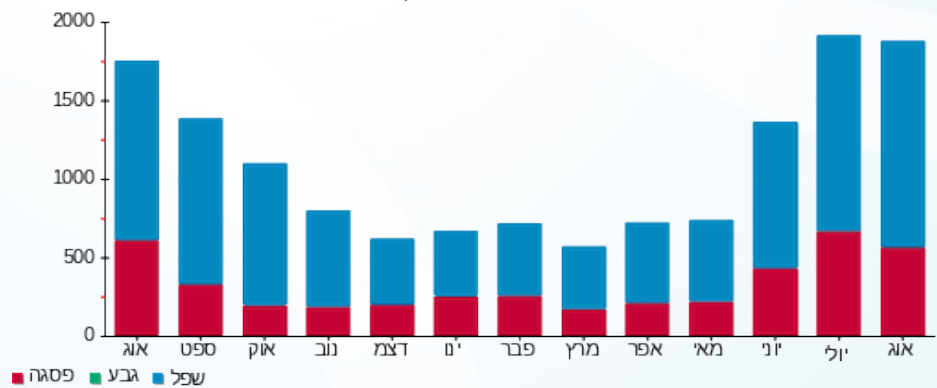

פלאש 31 - 8 - 81004061(3x40)

סה"כ לתשלום	מחיר לקוט"ש בא"ג	סה"כ צריכה בקוט"ש	קריאה נוכחית	קריאה קודמת	סוג צריכה	סוג תעריף
			31/08/24	01/08/24	פרטי חשבון עבור תאריכים:	
781.38 ₪	142.11	549.84	130,214.19	129,664.35	פסגה	777
0.00 ₪	41.88	0.00	53,980.93	53,980.93	גבע	778
550.50 ₪	41.88	1,314.47	50,427.41	49,112.94	שפל	779

סה"כ לדייר:

שיא ביקוש	סה"כ	שפל	גבע	פסגה
7.19	1,864.31	1,314.47	0.00	549.84
	1,331.88 ₪	550.50 ₪	0.00 ₪	781.38 ₪

סה"כ צריכה
 סה"כ לתשלום

226.74 ₪	תשלום קבוע	
8.39 ₪	תשלום עבור גודל חיבור בKVA (3x40)	
1,567.01 ₪	סה"כ לתשלום	לא כולל מע"מ

התפלגות חיוב בש"ח לפי תעו"ז

■ פסגה (781.38 ₪)
 ■ גבע (0.00 ₪)
 ■ שפל (550.50 ₪)

הסטוריית צריכה בקוט"ש

■ פסגה ■ גבע ■ שפל