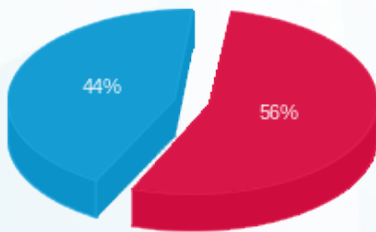

02/09/24 תאריך הפקה:
31/08/24 תאריך קריאה נוכחית:
01/08/24 תאריך קריאה קודמת:

שם דייר: פליי גיים
שם אתר: רמות מול זכרון

לקוח/ה נכבד/ה, אנו מתכבדים להגיש את חישוב צריכת החשמל לתקופה 01/08/24 - 31/08/24:

פליי גיים - 8 - 15114161 (3x63)

סוג תעריף	סוג צריכה	קריאה קודמת	קריאה נוכחית	סה"כ צריכה בקוט"ש	מחיר לקוט"ש בא"ג	סה"כ לתשלום
פרטי חשבון עבור תאריכים:						
777	פסגה	01/08/24	31/08/24	2,323.30	142.11	3,301.64 ₪
778	גבע	79,509.20	79,509.20	0.00	41.88	0.00 ₪
779	שפל	166,301.90	172,557.20	6,255.30	41.88	2,619.72 ₪

סה"כ לדייר:

פסגה	גבע	שפל	סה"כ	שיא ביקוש
2,323.30	0.00	6,255.30	8,578.60	24.51
3,301.64 ₪	0.00 ₪	2,619.72 ₪	5,921.36 ₪	

סה"כ צריכה
סה"כ לתשלום

226.74 ₪	תשלום קבוע	
13.22 ₪	תשלום עבור גודל חיבור בKVA (3x63)	
6,161.32 ₪	סה"כ לתשלום	לא כולל מע"מ

התפלגות חיוב בש"ח לפי תעו"ז