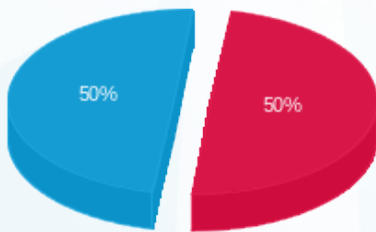

02/09/24 תאריך הפקה:
31/08/24 תאריך קריאה נוכחית:
01/08/24 תאריך קריאה קודמת:

שם דייר: צומת ספרים
שם אתר: רמות מול זכרון

לקוח/ה נכבד/ה, אנו מתכבדים להגיש את חישוב צריכת החשמל לתקופה 01/08/24 - 31/08/24:

צומת ספרים - 1 - 16254231 (3x250)

סוג תעריף	סוג צריכה	קריאה קודמת	קריאה נוכחית	סה"כ צריכה בקוט"ש	מחיר לקוט"ש בא"ג	סה"כ לתשלום
פרטי חשבון עבור תאריכים:						
777	פסגה	01/08/24	31/08/24	501.20	142.11	712.26 ₪
778	גבע	27,668.40	27,668.40	0.00	41.88	0.00 ₪
779	שפל	45,935.20	47,630.00	1,694.80	41.88	709.78 ₪

סה"כ לדיר:

פסגה	גבע	שפל	סה"כ	שיא ביקוש
501.20	0.00	1,694.80	2,196.00	7.87
712.26 ₪	0.00 ₪	709.78 ₪	1,422.04 ₪	

סה"כ צריכה
סה"כ לתשלום

226.74 ₪	תשלום קבוע	
52.45 ₪	תשלום עבור גודל חיבור בKVA (3x250)	
1,701.23 ₪	סה"כ לתשלום	לא כולל מע"מ

התפלגות חיוב בש"ח לפי תעו"ז