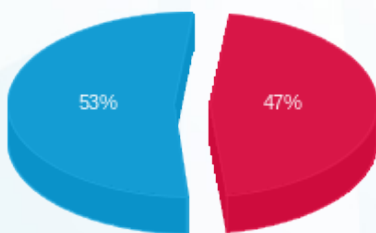

קנדילנד חדש - 2 - 81005601(3x63)

סוג תעריף	סוג צריכה	קריאה קודמת	קריאה נוכחית	סה"כ צריכה בקוט"ש	מחיר לקוט"ש בא"ג	סה"כ לתשלום
פרטי חשבון עבור תאריכים:						
777	פסגה	01/08/24	31/08/24	1,199.33	142.11	1,704.37 ₪
778	גבע	29,001.93	29,001.93	0.00	41.88	0.00 ₪
779	שפל	69,172.64	73,777.44	4,604.80	41.88	1,928.49 ₪

סה"כ לדייר:

פסגה	גבע	שפל	סה"כ	שיא ביקוש
1,199.33	0.00	4,604.80	5,804.13	11.54
1,704.37 ₪	0.00 ₪	1,928.49 ₪	3,632.86 ₪	

סה"כ צריכה

סה"כ לתשלום

226.74 ₪	תשלום קבוע	
13.22 ₪	תשלום עבור גודל חיבור בKVA (3x63)	
3,872.82 ₪	סה"כ לתשלום	לא כולל מע"מ

התפלגות חיוב בש"ח לפי תעו"ז

■ פסגה (1,704.37 ₪)
■ גבע (0.00 ₪)
■ שפל (1,928.49 ₪)

הסטוריית צריכה בקוט"ש