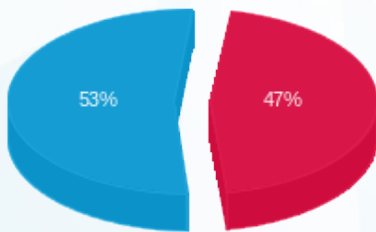

02/09/24 תאריך הפקה:
31/08/24 תאריך קריאה נוכחית:
01/08/24 תאריך קריאה קודמת:

שם דייר: תחנת דלק דור אלון
שם אתר: הריבוע הכחול ראש העין

לקוח/ה נכבד/ה, אנו מתכבדים להגיש את חישוב צריכת החשמל לתקופה 01/08/24 - 31/08/24:

תחנת דלק דור אלון - 1 - (3x125)22344760

סוג תעריף	סוג צריכה	קריאה קודמת	קריאה נוכחית	סה"כ צריכה בקוט"ש	מחיר לקוט"ש בא"ג	סה"כ לתשלום
פרטי חשבון עבור תאריכים:						
777	פסגה	01/08/24	31/08/24	368.10	142.11	523.11 ₪
778	גבע	0.00	0.00	0.00	41.88	0.00 ₪
779	שפל	5,759.60	7,178.00	1,418.40	41.88	594.03 ₪

סה"כ לדיר:

פסגה	גבע	שפל	סה"כ	שיא ביקוש
368.10	0.00	1,418.40	1,786.50	5.48
523.11 ₪	0.00 ₪	594.03 ₪	1,117.13 ₪	

סה"כ צריכה
סה"כ לתשלום

226.74 ₪	תשלום קבוע	
26.22 ₪	תשלום עבור גודל חיבור בKVA (3x125)	
1,370.10 ₪	סה"כ לתשלום	לא כולל מע"מ

התפלגות חיוב בש"ח לפי תע"ז