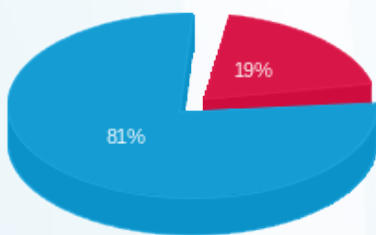

02/09/24 תאריך הפקה:
31/08/24 תאריך קריאה נוכחית:
01/08/24 תאריך קריאה קודמת:

שם דייר: סרדל
שם אתר: יוסף לוי 23

לקוח/ה נכבד/ה, אנו מתכבדים להגיש את חישוב צריכת החשמל לתקופה 01/08/24 - 31/08/24:

סרדל - 4 - 19093459 (3x40)

סוג תעריף	סוג צריכה	קריאה קודמת	קריאה נוכחית	סה"כ צריכה בקוט"ש	מחיר לקוט"ש בא"ג	סה"כ לתשלום
פרטי חשבון עבור תאריכים:						
777	פסגה	01/08/24	31/08/24	104.32	142.11	148.25 ₪
778	גבע	3,115.08	3,115.08	0.00	41.88	0.00 ₪
779	שפל	25,825.96	27,319.60	1,493.64	41.88	625.54 ₪

סה"כ לדייר:

פסגה	גבע	שפל	סה"כ	שיא ביקוש
104.32	0.00	1,493.64	1,597.96	12.06
148.25 ₪	0.00 ₪	625.54 ₪	773.79 ₪	

סה"כ צריכה
סה"כ לתשלום

50.00 ₪	תשלום קבוע תשלום עבור גודל חיבור בKVA (3x40) סה"כ מע"מ 17.00%	סה"כ לתשלום
8.39 ₪		
832.18 ₪		
141.47 ₪		
973.65 ₪		כולל מע"מ

התפלגות חיוב בש"ח לפי תעו"ז