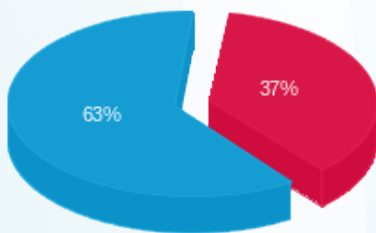

סה"כ לדייר:

פסגה	גבע	שפל	סה"כ	שיא ביקוש
72.84	0.00	422.68	495.52	2.30
103.51 ₪	0.00 ₪	177.02 ₪	280.53 ₪	

סה"כ צריכה

סה"כ לתשלום

226.74 ₪	<b>תשלום קבוע</b>	
8.39 ₪	<b>תשלום עבור גודל חיבור בKVA (3x40)</b>	
515.66 ₪	<b>סה"כ</b>	
87.66 ₪	<b>מע"מ 17.00%</b>	
603.33 ₪	<b>סה"כ לתשלום</b>	<b>כולל מע"מ</b>

התפלגות חיוב בש"ח לפי תעו"ז

פסגה (103.51 ₪)   
 גבע (0.00 ₪)   
 שפל (177.02 ₪)

הסטוריית צריכה בקוט"ש