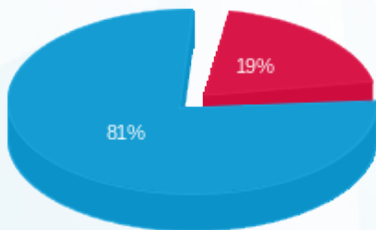

סה"כ לדייר:

פסגה	גבע	שפל	סה"כ	שיא ביקוש
195.50	0.00	2,744.80	2,940.30	10.49
277.83 ₪	0.00 ₪	1,149.52 ₪	1,427.35 ₪	

סה"כ צריכה

סה"כ לתשלום

0.00 ₪	<b>תשלום קבוע</b>	
16.78 ₪	<b>תשלום עבור גודל חיבור בKVA (3x80)</b>	
1,444.13 ₪	<b>סה"כ לתשלום</b>	<b>לא כולל מע"מ</b>

התפלגות חיוב בש"ח לפי תע"ז

■ פסגה (277.83 ₪)  
 ■ גבע (0.00 ₪)  
 ■ שפל (1,149.52 ₪)

הסטוריית צריכה בקוט"ש