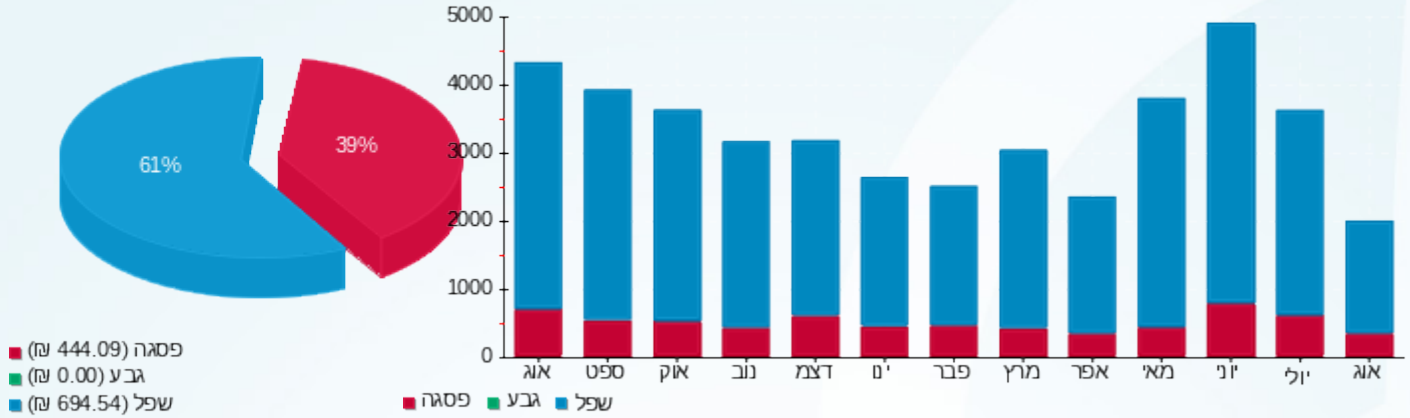

סה"כ לדייר:

פסגה	גבע	שפל	סה"כ	שיא ביקוש
312.50	0.00	1,658.40	1,970.90	25.29
₪ 444.09	₪ 0.00	₪ 694.54	₪ 1,138.63	

סה"כ צריכה
 סה"כ לתשלום

226.74 ₪	תשלום קבוע תשלום עבור גודל חיבור בKVA (3x80) סה"כ מע"מ 17.00%	סה"כ לתשלום
16.78 ₪		
1,382.16 ₪		
234.97 ₪		
1,617.12 ₪		כולל מע"מ

התפלגות חיוב בש"ח לפי תעו"ז

הסטוריית צריכה בקוט"ש

פסגה (444.09 ש"ח)
 גבע (0.00 ש"ח)
 שפל (694.54 ש"ח)

פסגה גבע שפל