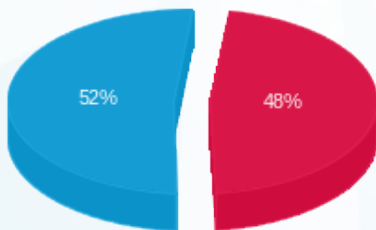

לוח מ"א - 1 - (0x0)22344791

סוג תעריף	סוג צריכה	קריאה קודמת	קריאה נוכחית	סה"כ צריכה בקוט"ש	מחיר לקוט"ש בא"ג	סה"כ לתשלום
פרטי חשבון עבור תאריכים:						
		17/06/24	17/07/24			
777	פסגה	12,076.60	16,306.60	4,230.00	142.11	6,011.25 ₪
778	גבע	0.00	0.00	0.00	41.88	0.00 ₪
779	שפל	56,085.30	71,672.90	15,587.60	41.88	6,528.09 ₪

סה"כ לדייר:

פסגה	גבע	שפל	סה"כ	שיא ביקוש
4,230.00	0.00	15,587.60	19,817.60	99.28
₪ 6,011.25	₪ 0.00	₪ 6,528.09	₪ 12,539.34	

סה"כ צריכה

סה"כ לתשלום

₪ 0.00	<b>תשלום קבוע</b>	
₪ 0.00	<b>תשלום עבור גודל חיבור בKVA (0x0)</b>	
₪ 12,539.34	<b>סה"כ לתשלום</b>	<b>לא כולל מע"מ</b>

התפלגות חיוב בש"ח לפי תע"ז

- פסגה (₪ 6,011.25) 52%
- גבע (₪ 0.00) 0%
- שפל (₪ 6,528.09) 48%

הסטוריית צריכה בקוט"ש