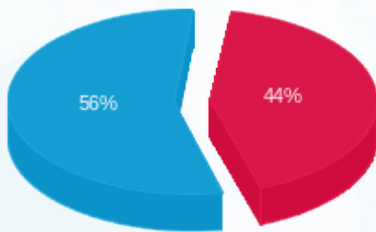

03/09/24 תאריך הפקה:
17/07/24 תאריך קריאה נוכחית:
17/06/24 תאריך קריאה קודמת:

שם דייר: לוח ק. 1
שם אתר: בית מיקרודף

לקוח/ה נכבד/ה, אנו מתכבדים להגיש את חישוב צריכת החשמל לתקופה 17/06/24 - 17/07/24:

לוח ק. 1 - 4 - 23070531(3x63)

סוג תעריף	סוג צריכה	קריאה קודמת	קריאה נוכחית	סה"כ צריכה בקוט"ש	מחיר לקוט"ש בא"ג	סה"כ לתשלום
פרטי חשבון עבור תאריכים:						
777	פסגה	17/06/24	17/07/24	61.30	142.11	87.11 ₪
778	גבע	0.00	0.00	0.00	41.88	0.00 ₪
779	שפל	0.00	268.70	268.70	41.88	112.53 ₪

סה"כ לדייר:

פסגה	גבע	שפל	סה"כ	שיא ביקוש
61.30	0.00	268.70	330.00	1.68
87.11 ₪	0.00 ₪	112.53 ₪	199.64 ₪	

סה"כ צריכה
סה"כ לתשלום

226.74 ₪	תשלום קבוע	
13.22 ₪	תשלום עבור גודל חיבור בKVA (3x63)	
439.60 ₪	סה"כ לתשלום	לא כולל מע"מ

התפלגות חיוב בש"ח לפי תעו"ז