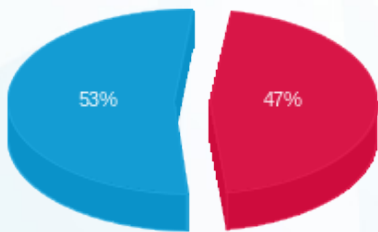

03/09/24 תאריך הפקה:
17/07/24 תאריך קריאה נוכחית:
17/06/24 תאריך קריאה קודמת:

שם דייר: לוח A כניסה ימין
שם אתר: בית מיקרודף

לקוח/ה נכבד/ה, אנו מתכבדים להגיש את חישוב צריכת החשמל לתקופה 17/06/24 - 17/07/24:

לוח A כניסה ימין - 2 - (3x63)23070531

סוג תעריף	סוג צריכה	קריאה קודמת	קריאה נוכחית	סה"כ צריכה בקוט"ש	מחיר לקוט"ש בא"ג	סה"כ לתשלום
פרטי חשבון עבור תאריכים:						
777	פסגה	17/06/24	17/07/24	71.23	142.11	101.23 ₪
778	גבע	0.00	0.00	0.00	41.88	0.00 ₪
779	שפל	67.03	341.80	274.77	41.88	115.07 ₪

סה"כ לדייר:

פסגה	גבע	שפל	סה"כ	שיא ביקוש
71.23	0.00	274.77	346.00	1.74
101.23 ₪	0.00 ₪	115.07 ₪	216.30 ₪	

סה"כ צריכה
סה"כ לתשלום

226.74 ₪	תשלום קבוע	
13.22 ₪	תשלום עבור גודל חיבור בKVA (3x63)	
456.26 ₪	סה"כ לתשלום	לא כולל מע"מ

התפלגות חיוב בש"ח לפי תע"ז