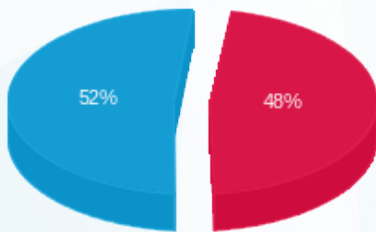

סה"כ לדייר:

פסגה	גבע	שפל	סה"כ	שיא ביקוש
374.90	0.00	1,378.60	1,753.50	10.57
532.77 ₪	0.00 ₪	577.36 ₪	1,110.13 ₪	

סה"כ צריכה

סה"כ לתשלום

226.74 ₪	תשלום קבוע	
13.22 ₪	תשלום עבור גודל חיבור בKVA (3x63)	
1,350.09 ₪	סה"כ לתשלום	לא כולל מע"מ

התפלגות חיוב בש"ח לפי תעו"ז

- פסגה (532.77 ₪) - 52%
- גבע (0.00 ₪) - 0%
- שפל (577.36 ₪) - 48%

הסטוריית צריכה בקוט"ש