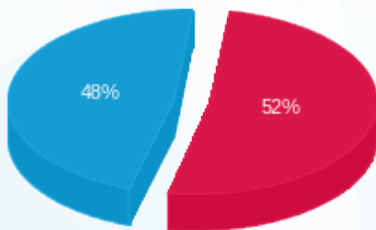

03/09/24 תאריך הפקה:
31/08/24 תאריך קריאה נוכחית:
01/08/24 תאריך קריאה קודמת:

שם דייר: מקדונלדס Q14 B22
שם אתר: מראה המפרץ

לקוח/ה נכבד/ה, אנו מתכבדים להגיש את חישוב צריכת החשמל לתקופה 01/08/24 - 31/08/24:

מקדונלדס 2 - (0x0)22026921 - Q14 B22

סוג תעריף	סוג צריכה	קריאה קודמת	קריאה נוכחית	סה"כ צריכה בקוט"ש	מחיר לקוט"ש בא"ג	סה"כ לתשלום
פרטי חשבון עבור תאריכים:						
777	פסגה	01/08/24	31/08/24	3,449.40	142.11	4,901.94 ₪
778	גבע	15,264.00	15,264.00	0.00	41.88	0.00 ₪
779	שפל	85,524.00	96,146.80	10,622.80	41.88	4,448.83 ₪

סה"כ לדייר:

פסגה	גבע	שפל	סה"כ	שיא ביקוש
3,449.40	0.00	10,622.80	14,072.20	38.02
4,901.94 ₪	0.00 ₪	4,448.83 ₪	9,350.77 ₪	

סה"כ צריכה
סה"כ לתשלום

226.74 ₪	תשלום קבוע	
0.00 ₪	תשלום עבור גודל חיבור בKVA (0x0)	
9,577.51 ₪	סה"כ לתשלום	לא כולל מע"מ

התפלגות חיוב בש"ח לפי תע"ז