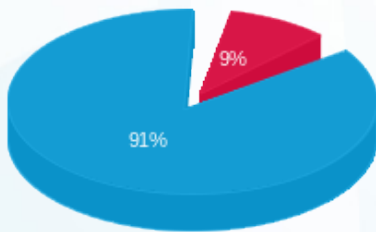

סה"כ לדייר:

פסגה	גבע	שפל	סה"כ	שיא ביקוש
775.80	0.00	25,166.50	25,942.30	138.55
1,102.49 ₪	0.00 ₪	10,539.73 ₪	11,642.22 ₪	

סה"כ צריכה

סה"כ לתשלום

0.00 ₪	תשלום קבוע	
0.00 ₪	תשלום עבור גודל חיבור בKVA (0x0)	
11,642.22 ₪	סה"כ לתשלום	לא כולל מע"מ

התפלגות חיוב בש"ח לפי תעו"ז

■ פסגה (1,102.49 ₪)
■ גבע (0.00 ₪)
■ שפל (10,539.73 ₪)

הסטוריית צריכה בקוט"ש