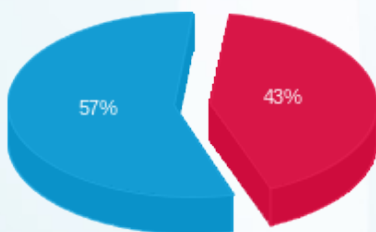

פלאפון - 10 - 15129202 (3x80)

סוג תעריף	סוג צריכה	קריאה קודמת	קריאה נוכחית	סה"כ צריכה בקוט"ש	מחיר לקוט"ש בא"ג	סה"כ לתשלום
			31/08/24	01/08/24	פרטי חשבון עבור תאריכים:	
777	פסגה	70,480.95	71,067.70	586.75	142.11	833.83 ₪
778	גבע	29,282.15	29,282.15	0.00	41.88	0.00 ₪
779	שפל	146,124.75	148,799.65	2,674.90	41.88	1,120.25 ₪

סה"כ לדייר:

פסגה	גבע	שפל	סה"כ	שיא ביקוש
586.75	0.00	2,674.90	3,261.65	5.47
833.83 ₪	0.00 ₪	1,120.25 ₪	1,954.08 ₪	

סה"כ צריכה

סה"כ לתשלום

210.98 ₪	תשלום קבוע	
16.78 ₪	תשלום עבור גודל חיבור בKVA (3x80)	
2,181.84 ₪	סה"כ לתשלום	לא כולל מע"מ

31082416325

התפלגות חיוב בש"ח לפי תע"ז

■ פסגה (833.83 ₪)  
■ גבע (0.00 ₪)  
■ שפל (1,120.25 ₪)

הסטוריית צריכה בקוט"ש