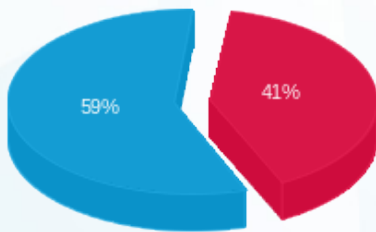

פלאפל עווד - 3 - 22026924 (0x0)

סוג תעריף	סוג צריכה	קריאה קודמת	קריאה נוכחית	סה"כ צריכה בקוט"ש	מחיר לקוט"ש בא"ג	סה"כ לתשלום
פרטי חשבון עבור תאריכים:						
777	פסגה	01/08/24	31/08/24	468.80	142.11	666.21 ₪
778	גבע	3,319.60	3,319.60	0.00	41.88	0.00 ₪
779	שפל	25,912.30	28,163.50	2,251.20	41.88	942.80 ₪

סה"כ לדייר:

פסגה	גבע	שפל	סה"כ	שיא ביקוש
468.80	0.00	2,251.20	2,720.00	7.59
666.21 ₪	0.00 ₪	942.80 ₪	1,609.01 ₪	

סה"כ צריכה

סה"כ לתשלום

226.74 ₪	תשלום קבוע	
0.00 ₪	תשלום עבור גודל חיבור בKVA (0x0)	
1,835.75 ₪	סה"כ לתשלום	לא כולל מע"מ

התפלגות חיוב בש"ח לפי תע"ז

- פסגה (666.21 ₪)
- גבע (0.00 ₪)
- שפל (942.80 ₪)

הסטוריית צריכה בקוט"ש