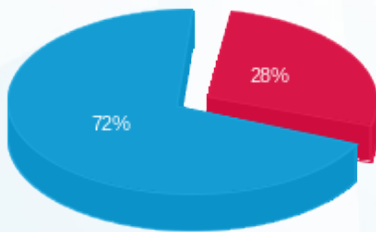

03/09/24 תאריך הפקה:
31/08/24 תאריך קריאה נוכחית:
01/08/24 תאריך קריאה קודמת:

שם דייר: קומה 4 לדברג שוק בניין צפוני
שם אתר: אייקון פרשקובסקי ראשל"צ

לקוח/ה נכבד/ה, אנו מתכבדים להגיש את חישוב צריכת החשמל לתקופה 01/08/24 - 31/08/24:

קומה 4 לדברג שוק בניין צפוני - 4 - 23000816 (3x40)

סוג תעריף	סוג צריכה	קריאה קודמת	קריאה נוכחית	סה"כ צריכה בקוט"ש	מחיר לקוט"ש בא"ג	סה"כ לתשלום
פרטי חשבון עבור תאריכים:						
777	פסגה	01/08/24	31/08/24	85.86	142.11	122.02 ₪
778	גבע	19.56	19.56	0.00	41.88	0.00 ₪
779	שפל	434.70	1,195.14	760.44	41.88	318.47 ₪

סה"כ לדייר:

פסגה	גבע	שפל	סה"כ	שיא ביקוש
85.86	0.00	760.44	846.30	4.53
122.02 ₪	0.00 ₪	318.47 ₪	440.49 ₪	

סה"כ צריכה
סה"כ לתשלום

226.74 ₪	תשלום קבוע	
8.39 ₪	תשלום עבור גודל חיבור בKVA (3x40)	
675.62 ₪	סה"כ לתשלום	לא כולל מע"מ

התפלגות חיוב בש"ח לפי תע"ז