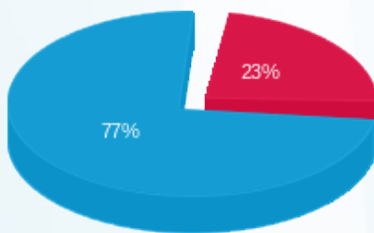

03/09/24 תאריך הפקה:
31/08/24 תאריך קריאה נוכחית:
01/07/24 תאריך קריאה קודמת:

שם דייר: 109 - פלג מלמד השוכר זהבה שמעוני
שם אתר: פארק אלי הורוביץ

לקוח/ה נכבד/ה, אנו מתכבדים להגיש את חישוב צריכת החשמל לתקופה 01/07/24 - 31/08/24:

פלג מלמד - 1 - 19093402 (3x40)

סוג תעריף	סוג צריכה	קריאה קודמת	קריאה נוכחית	סה"כ צריכה בקוט"ש	מחיר לקוט"ש בא"ג	סה"כ לתשלום
פרטי חשבון עבור תאריכים:						
777	פסגה	01/07/24	31/08/24	51.65	142.11	73.40 ₪
778	גבע	1,148.50	1,148.50	0.00	41.88	0.00 ₪
779	שפל	6,042.10	6,638.55	596.45	41.88	249.79 ₪

סה"כ לדייר:

פסגה	גבע	שפל	סה"כ	שיא ביקוש
51.65	0.00	596.45	648.10	98.05
73.40 ₪	0.00 ₪	249.79 ₪	323.19 ₪	

סה"כ צריכה
סה"כ לתשלום

38.02 ₪	תשלום קבוע תשלום עבור גודל חיבור בKVA (3x40) סה"כ מע"מ 17.00%	סה"כ לתשלום
16.78 ₪		
378.00 ₪		
64.26 ₪		
442.26 ₪	כולל מע"מ	

התפלגות חיוב בש"ח לפי תעו"ז