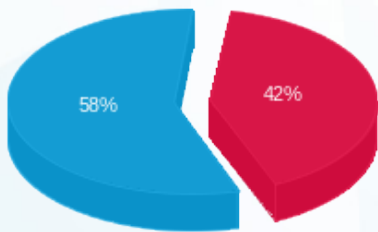

03/09/24 תאריך הפקה:
31/08/24 תאריך קריאה נוכחית:
01/08/24 תאריך קריאה קודמת:

שם דייר: פלאפון
שם אתר: רמות מגדל איילון

לקוח/ה נכבד/ה, אנו מתכבדים להגיש את חישוב צריכת החשמל לתקופה 01/08/24 - 31/08/24:

פלאפון - 1 - 13141017 (3x25)

סוג תעריף	סוג צריכה	קריאה קודמת	קריאה נוכחית	סה"כ צריכה בקוט"ש	מחיר לקוט"ש בא"ג	סה"כ לתשלום
פרטי חשבון עבור תאריכים:						
777	פסגה	01/08/24	31/08/24	382.30	142.11	543.29 ₪
778	גבע	2,021.17	2,021.17	0.00	41.88	0.00 ₪
779	שפל	27,247.19	29,036.39	1,789.20	41.88	749.32 ₪

סה"כ לדייר:

פסגה	גבע	שפל	סה"כ	שיא ביקוש
382.30	0.00	1,789.20	2,171.50	
543.29 ₪	0.00 ₪	749.32 ₪	1,292.60 ₪	

סה"כ צריכה
סה"כ לתשלום

25.00 ₪	תשלום קבוע	
5.24 ₪	תשלום עבור גודל חיבור בKVA (3x25)	
1,322.85 ₪	סה"כ לתשלום	לא כולל מע"מ

התפלגות חיוב בש"ח לפי תע"ז