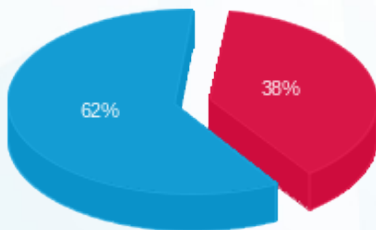

03/09/24 תאריך הפקה:
31/08/24 תאריך קריאה נוכחית:
01/08/24 תאריך קריאה קודמת:

שם דייר: קומה 16 - רווה הבר - מ"א
שם אתר: רמות מגדל איילון

לקוח/ה נכבד/ה, אנו מתכבדים להגיש את חישוב צריכת החשמל לתקופה 01/08/24 - 31/08/24:

קומה 16 - רווה הבר - מ"א - 1 - 21262322(3x250)

סוג תעריף	סוג צריכה	קריאה קודמת	קריאה נוכחית	סה"כ צריכה בקוט"ש	מחיר לקוט"ש בא"ג	סה"כ לתשלום
פרטי חשבון עבור תאריכים:						
777	פסגה	01/08/24	31/08/24	48.10	142.11	68.35 ₪
778	גבע	278.60	278.60	0.00	41.88	0.00 ₪
779	שפל	5,437.20	5,698.70	261.50	41.88	109.52 ₪

סה"כ לדייר:

פסגה	גבע	שפל	סה"כ	שיא ביקוש
48.10	0.00	261.50	309.60	28.67
₪ 68.35	₪ 0.00	₪ 109.52	₪ 177.87	

סה"כ צריכה
סה"כ לתשלום

25.00 ₪	תשלום קבוע	
52.45 ₪	תשלום עבור גודל חיבור בKVA (3x250)	
255.32 ₪	סה"כ לתשלום	לא כולל מע"מ

התפלגות חיוב בש"ח לפי תע"ז