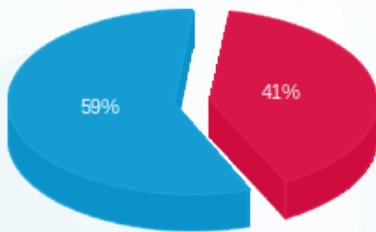

03/09/24 תאריך הפקה:
31/08/24 תאריך קריאה נוכחית:
01/08/24 תאריך קריאה קודמת:

שם דייר: קומה 31 שטיינבך שחק עברון
שם אתר: רמות מגדל איילון

לקוח/ה נכבד/ה, אנו מתכבדים להגיש את חישוב צריכת החשמל לתקופה 01/08/24 - 31/08/24:

קומה 31 שטיינבך שחק עברון - 1 - 22344678 (3x100)

סוג תעריף	סוג צריכה	קריאה קודמת	קריאה נוכחית	סה"כ צריכה בקוט"ש	מחיר לקוט"ש בא"ג	סה"כ לתשלום
פרטי חשבון עבור תאריכים:						
777	פסגה	01/08/24	31/08/24	104.60	142.11	148.65 ₪
778	גבע	0.00	0.00	0.00	41.88	0.00 ₪
779	שפל	1,114.00	1,621.80	507.80	41.88	212.67 ₪

סה"כ לדייר:

פסגה	גבע	שפל	סה"כ	שיא ביקוש
104.60	0.00	507.80	612.40	5.41
148.65 ₪	0.00 ₪	212.67 ₪	361.31 ₪	

סה"כ צריכה
סה"כ לתשלום

25.00 ₪	תשלום קבוע	
20.98 ₪	תשלום עבור גודל חיבור בKVA (3x100)	
407.29 ₪	סה"כ לתשלום	לא כולל מע"מ

התפלגות חיוב בש"ח לפי תעו"ז