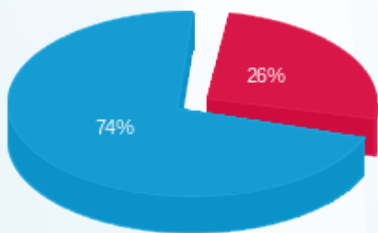

03/09/24 תאריך הפקה:
31/08/24 תאריך קריאה נוכחית:
01/08/24 תאריך קריאה קודמת:

שם דייר: **627 - גבריאלי זיידן
שם אתר: פארק אלי הורוביץ חד חודשי

לקוח/ה נכבד/ה, אנו מתכבדים להגיש את חישוב צריכת החשמל לתקופה 01/08/24 - 31/08/24:

גבריאלי זיידן - 3 - 19093023 (3x40)

סוג תעריף	סוג צריכה	קריאה קודמת	קריאה נוכחית	סה"כ צריכה בקוט"ש	מחיר לקוט"ש בא"ג	סה"כ לתשלום
פרטי חשבון עבור תאריכים:						
777	פסגה	01/08/24	31/08/24	45.60	142.11	64.80 ₪
778	גבע	1,246.45	1,246.45	0.00	41.88	0.00 ₪
779	שפל	6,248.40	6,685.10	436.70	41.88	182.89 ₪

סה"כ לדייר:

פסגה	גבע	שפל	סה"כ	שיא ביקוש
45.60	0.00	436.70	482.30	2.76
₪ 64.80	₪ 0.00	₪ 182.89	₪ 247.69	

סה"כ צריכה
סה"כ לתשלום

45.00 ₪	תשלום קבוע תשלום עבור גודל חיבור בKVA (3x40) סה"כ מע"מ 17.00%	סה"כ לתשלום
8.39 ₪		
301.08 ₪		
51.18 ₪		
352.27 ₪	כולל מע"מ	

התפלגות חיוב בש"ח לפי תעו"ז