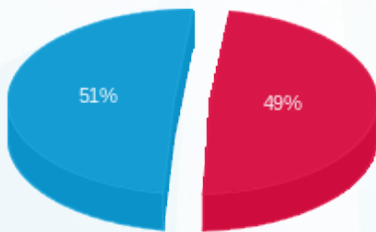

סה"כ לדייר:

שיא ביקוש	סה"כ	שפל	גבע	פסגה
20.26	1,499.70	1,167.00	0.00	332.70
	₪ 961.54	₪ 488.74	₪ 0.00	₪ 472.80

סה"כ צריכה

סה"כ לתשלום

₪ 226.74	<b>תשלום קבוע</b>	
₪ 0.00	<b>תשלום עבור גודל חיבור בKVA (0x0)</b>	
₪ 1,188.28	<b>סה"כ לתשלום</b>	<b>לא כולל מע"מ</b>

התפלגות חיוב בש"ח לפי תעו"ז

- פסגה (₪ 472.80)
- גבע (₪ 0.00)
- שפל (₪ 488.74)

הסטוריית צריכה בקוט"ש