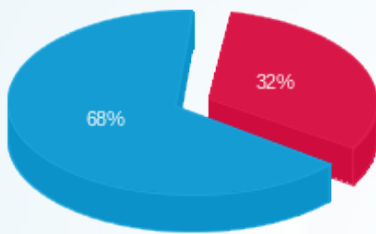

סה"כ לדירה:

פסגה	גבע	שפל	סה"כ	שיא ביקוש
70,061.70	0.00	505,042.70	575,104.40	877.48
99,564.68 ₪	0.00 ₪	211,511.88 ₪	311,076.56 ₪	

סה"כ צריכה

סה"כ לתשלום

226.74 ₪	תשלום קבוע	
2,484.01 ₪	תשלום עבור גודל חיבור בKVA (3x11840)	
313,787.31 ₪	סה"כ לתשלום	לא כולל מע"מ

התפלגות חיוב בש"ח לפי תע"ז