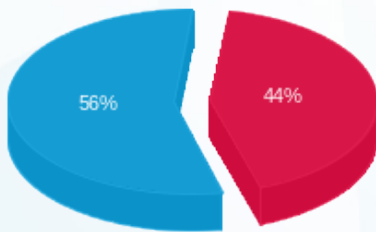

04/09/24 תאריך הפקה:
31/07/24 תאריך קריאה נוכחית:
01/07/24 תאריך קריאה קודמת:

שם דייר: אמפרבה קומה 26 - חיוני
שם אתר: מחצית היובל

לקוח/ה נכבד/ה, אנו מתכבדים להגיש את חישוב צריכת החשמל לתקופה 01/07/24 - 31/07/24:

אמפרבה קומה 26 - חיוני - 4 - 22027049(3x160)

סוג תעריף	סוג צריכה	קריאה קודמת	קריאה נוכחית	סה"כ צריכה בקוט"ש	מחיר לקוט"ש בא"ג	סה"כ לתשלום
פרטי חשבון עבור תאריכים:						
777	פסגה	01/07/24	31/07/24	188.70	142.11	268.16 ₪
778	גבע	21.60	21.60	0.00	41.88	0.00 ₪
779	שפל	7,841.10	8,665.40	824.30	41.88	345.22 ₪

סה"כ לדייר:

פסגה	גבע	שפל	סה"כ	שיא ביקוש
188.70	0.00	824.30	1,013.00	3.24
268.16 ₪	0.00 ₪	345.22 ₪	613.38 ₪	

סה"כ צריכה
סה"כ לתשלום

226.74 ₪	תשלום קבוע	
33.57 ₪	תשלום עבור גודל חיבור בKVA (3x160)	
873.69 ₪	סה"כ לתשלום	לא כולל מע"מ

התפלגות חיוב בש"ח לפי תעו"ז