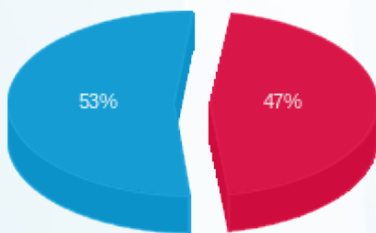

04/09/24 תאריך הפקה:
31/08/24 תאריך קריאה נוכחית:
01/08/24 תאריך קריאה קודמת:

שם דייר: בולגריה(ב4)
שם אתר: ילדי טהרן 8 ראשלצ

לקוח/ה נכבד/ה, אנו מתכבדים להגיש את חישוב צריכת החשמל לתקופה 01/08/24 - 31/08/24:

בולגריה(ב4) - 3 - 21055431(3x63)

סוג תעריף	סוג צריכה	קריאה קודמת	קריאה נוכחית	סה"כ צריכה בקוט"ש	מחיר לקוט"ש בא"ג	סה"כ לתשלום
פרטי חשבון עבור תאריכים:						
777	פסגה	01/08/24	31/08/24	748.62	142.11	1,063.86 ₪
778	גבע	686.40	686.40	0.00	41.88	0.00 ₪
779	שפל	13,243.80	16,143.66	2,899.86	41.88	1,214.46 ₪

סה"כ לדייר:

פסגה	גבע	שפל	סה"כ	שיא ביקוש
748.62	0.00	2,899.86	3,648.48	8.63
1,063.86 ₪	0.00 ₪	1,214.46 ₪	2,278.33 ₪	

סה"כ צריכה
סה"כ לתשלום

40.74 ₪	תשלום קבוע תשלום עבור גודל חיבור בKVA (3x63) סה"כ מע"מ 17.00%	סה"כ לתשלום
13.22 ₪		
2,332.28 ₪		
396.49 ₪		
2,728.77 ₪	כולל מע"מ	

התפלגות חיוב בש"ח לפי תעו"ז